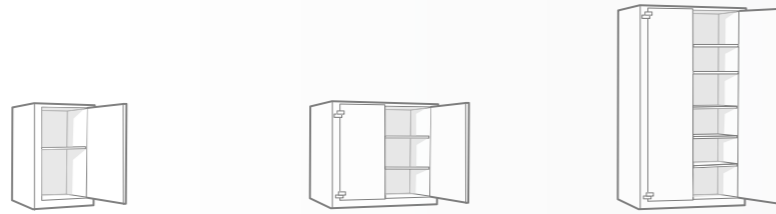

AF II

CARACTÉRISTIQUES TECHNIQUES

(mm)	AF II 25	AF II 45	AF II 75
Hauteur extérieure	1050	1050	1970
Largeur extérieure	568	975	975
Profondeur extérieure * (sans poignée/+51 mm avec)	472	472	472
Hauteur intérieure	978	978	1898
Largeur intérieure (sur crémaillère)	555	962	962
Profondeur intérieure	380	380	380
Largeur extérieure porte ouverte à 90°	568	975	975
Largeur extérieure porte ouverte à 180°	926	1712	1712
Profondeur extérieure porte ouverte à 90°	910	931	931
Hauteur passage libre	907	907	1827
Largeur passage libre passage porte ouverte à 90°	316	687	687
Volumes (litres)	210	363	705
Poids (kg)	85	120	186
Aménagements			
Nb. de tablettes pour dossiers suspendus livrées avec le produit	2	2	5
Nb. max de tablettes supplémentai- res pour dossiers suspendus **	8	8	23
Linéaires de dossiers suspendus	1.1	1.9	4.75
Coffrets intérieurs (serrure à clé M3B)*	N/A	3	12

AF II est disponible en 3 volumes. Conçue pour apporter une capacité de stockage maximale, elle possède un espace intérieur entièrement modulable. Pour un accès total, les portes peuvent s'ouvrir jusqu'à 180°. AF II est conçue en tôle d'acier 20/10e, les portes sont à doubles parois d'une épaisseur de 65 mm. Quatre pènes cylindriques d'un diamètre de 20 mm assurent la condamnation de la porte.